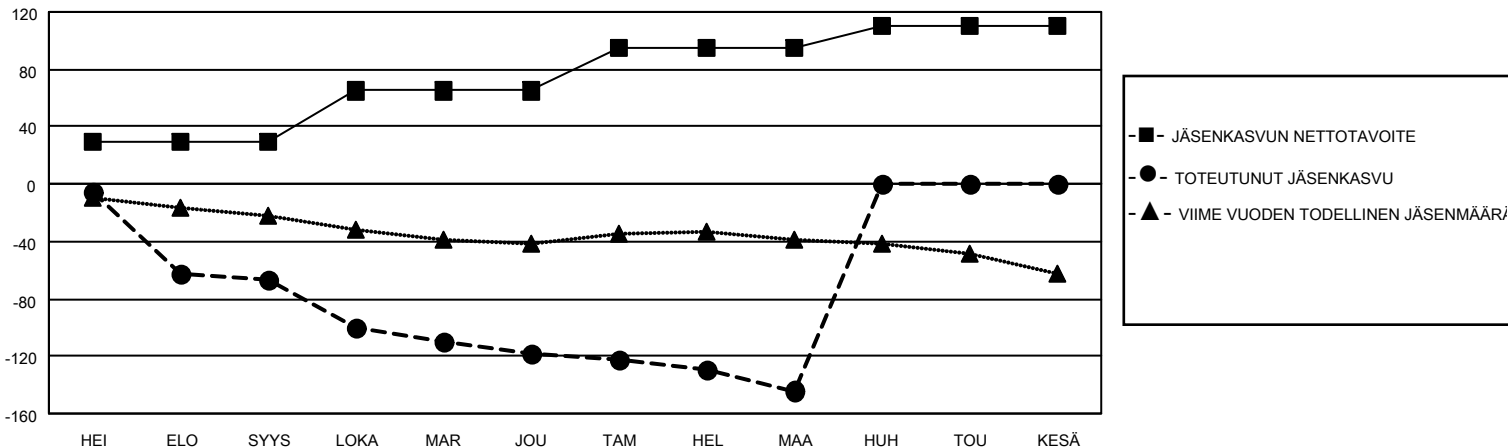

MONTHLY MEMBERSHIP PROGRESS REPORT

SIJAINTI FINLAND

District 107 K

Results as of: 3/31/2021

Klubit				jäsentä			
TULOKSET 2020-2021				TULOKSET 2020-2021			
NELJÄNNES	UUDEN KLUBIN TAVOITE	UUDET KLUBIT	LOPETETUT KLUBIT	NELJÄNNES	JÄSENKASVUN NETTOTAVOITE	TOTEUTUNUT JÄSENKASVU	POISTETUT JÄSENET (mukaan lukien siirrot)
HEI/ELO/SYYS	0	0	2	HEI/ELO/SYYS	30	11	72
LOKA/MAR/JOU	0	0	2	LOKA/MAR/JOU	35	10	59
TAM/HEL/MAA	0	0	0	TAM/HEL/MAA	30	24	35
HUH/TOU/KESÄ	0	0	0	HUH/TOU/KESÄ	15	0	0

TAVOITTEET JA UUDET KLUBIT, KUMULATIIVINEN

TAVOITTEET JA JÄSENET, KUMULATIIVINEN

LAKKAUTETUT KLUBIT: 4

15 CLUBS OF 51 LISÄNNYT YHDEN TAI USEAMMAN UUTTA JÄSENTÄ

SUKUPUOLIJAKAUMA

MIES 889 (79.95%)
NAINEN 223 (20.05%)