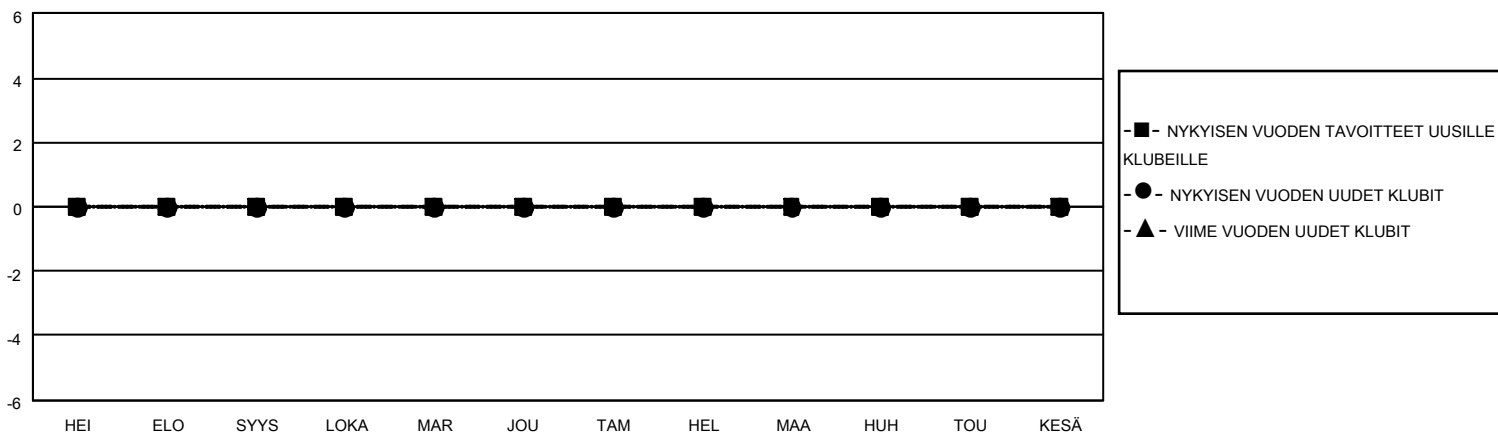

MONTHLY MEMBERSHIP PROGRESS REPORT

SIJAINTI FINLAND

District 107 K

Results as of: 3/31/2021

Klubit				jäsentä			
TULOKSET 2020-2021				TULOKSET 2020-2021			
NELJÄNNES	UUDEN KLUBIN TAVOITE	UUDET KLUBIT	LOPETETUT KLUBIT	NELJÄNNES	JÄSENKASVUN NETTOTAVOITE	TOTEUTUNUT JÄSENKASVU	POISTETUT JÄSENET (mukaan lukien siirrot)
HEI/ELO/SYYS	0	0	2	HEI/ELO/SYYS	30	11	72
LOKA/MAR/JOU	0	0	2	LOKA/MAR/JOU	35	10	59
TAM/HEL/MAA	0	0	0	TAM/HEL/MAA	30	24	35
HUH/TOU/KESÄ	0	0	0	HUH/TOU/KESÄ	15	0	0

TAVOITTEET JA UUDET KLUBIT, KUMULATIIVINEN

TAVOITTEET JA JÄSENET, KUMULATIIVINEN

LAKKAUTETUT KLUBIT: 4

15 CLUBS OF 51 LISÄNNYT YHDEN TAI USEAMMAN UUTTA JÄSENTÄ

SUKUPUOLIJAKAUMA

MIES 889 (79.95%)
NAINEN 223 (20.05%)